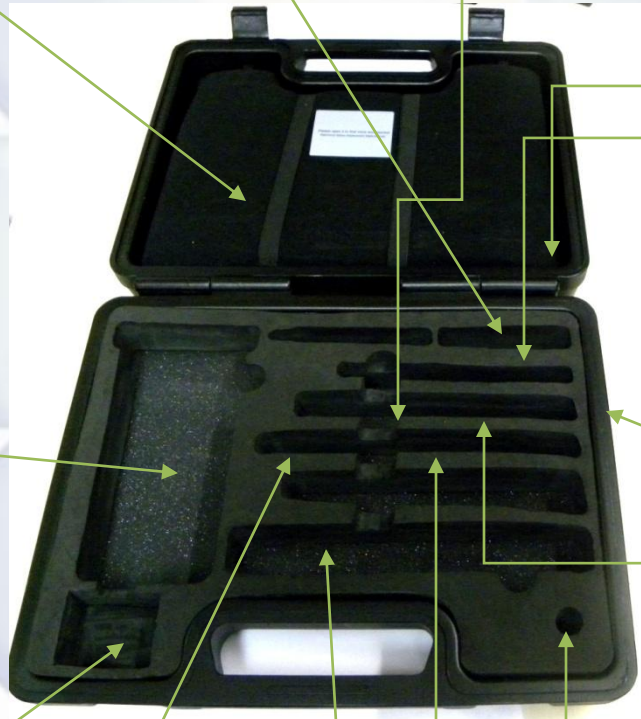

# MALETÍN PARA REPARACIONES Y EMERGENCIAS DE CABLES ÓPTICOS

MANUAL

LLAVES ALLEN

MINI MEDIDOR

EMPALME MECANICO

HOJA DE REPUESTO

MINI OTDR

ALICATE

CORTADOR DE PRECISION

LLAVE AJUSTABLE

EXACTO

DESTORNILLADORES DE ESTRIA Y PLANO

FRASCO

PELACHAQUETA OPTICO